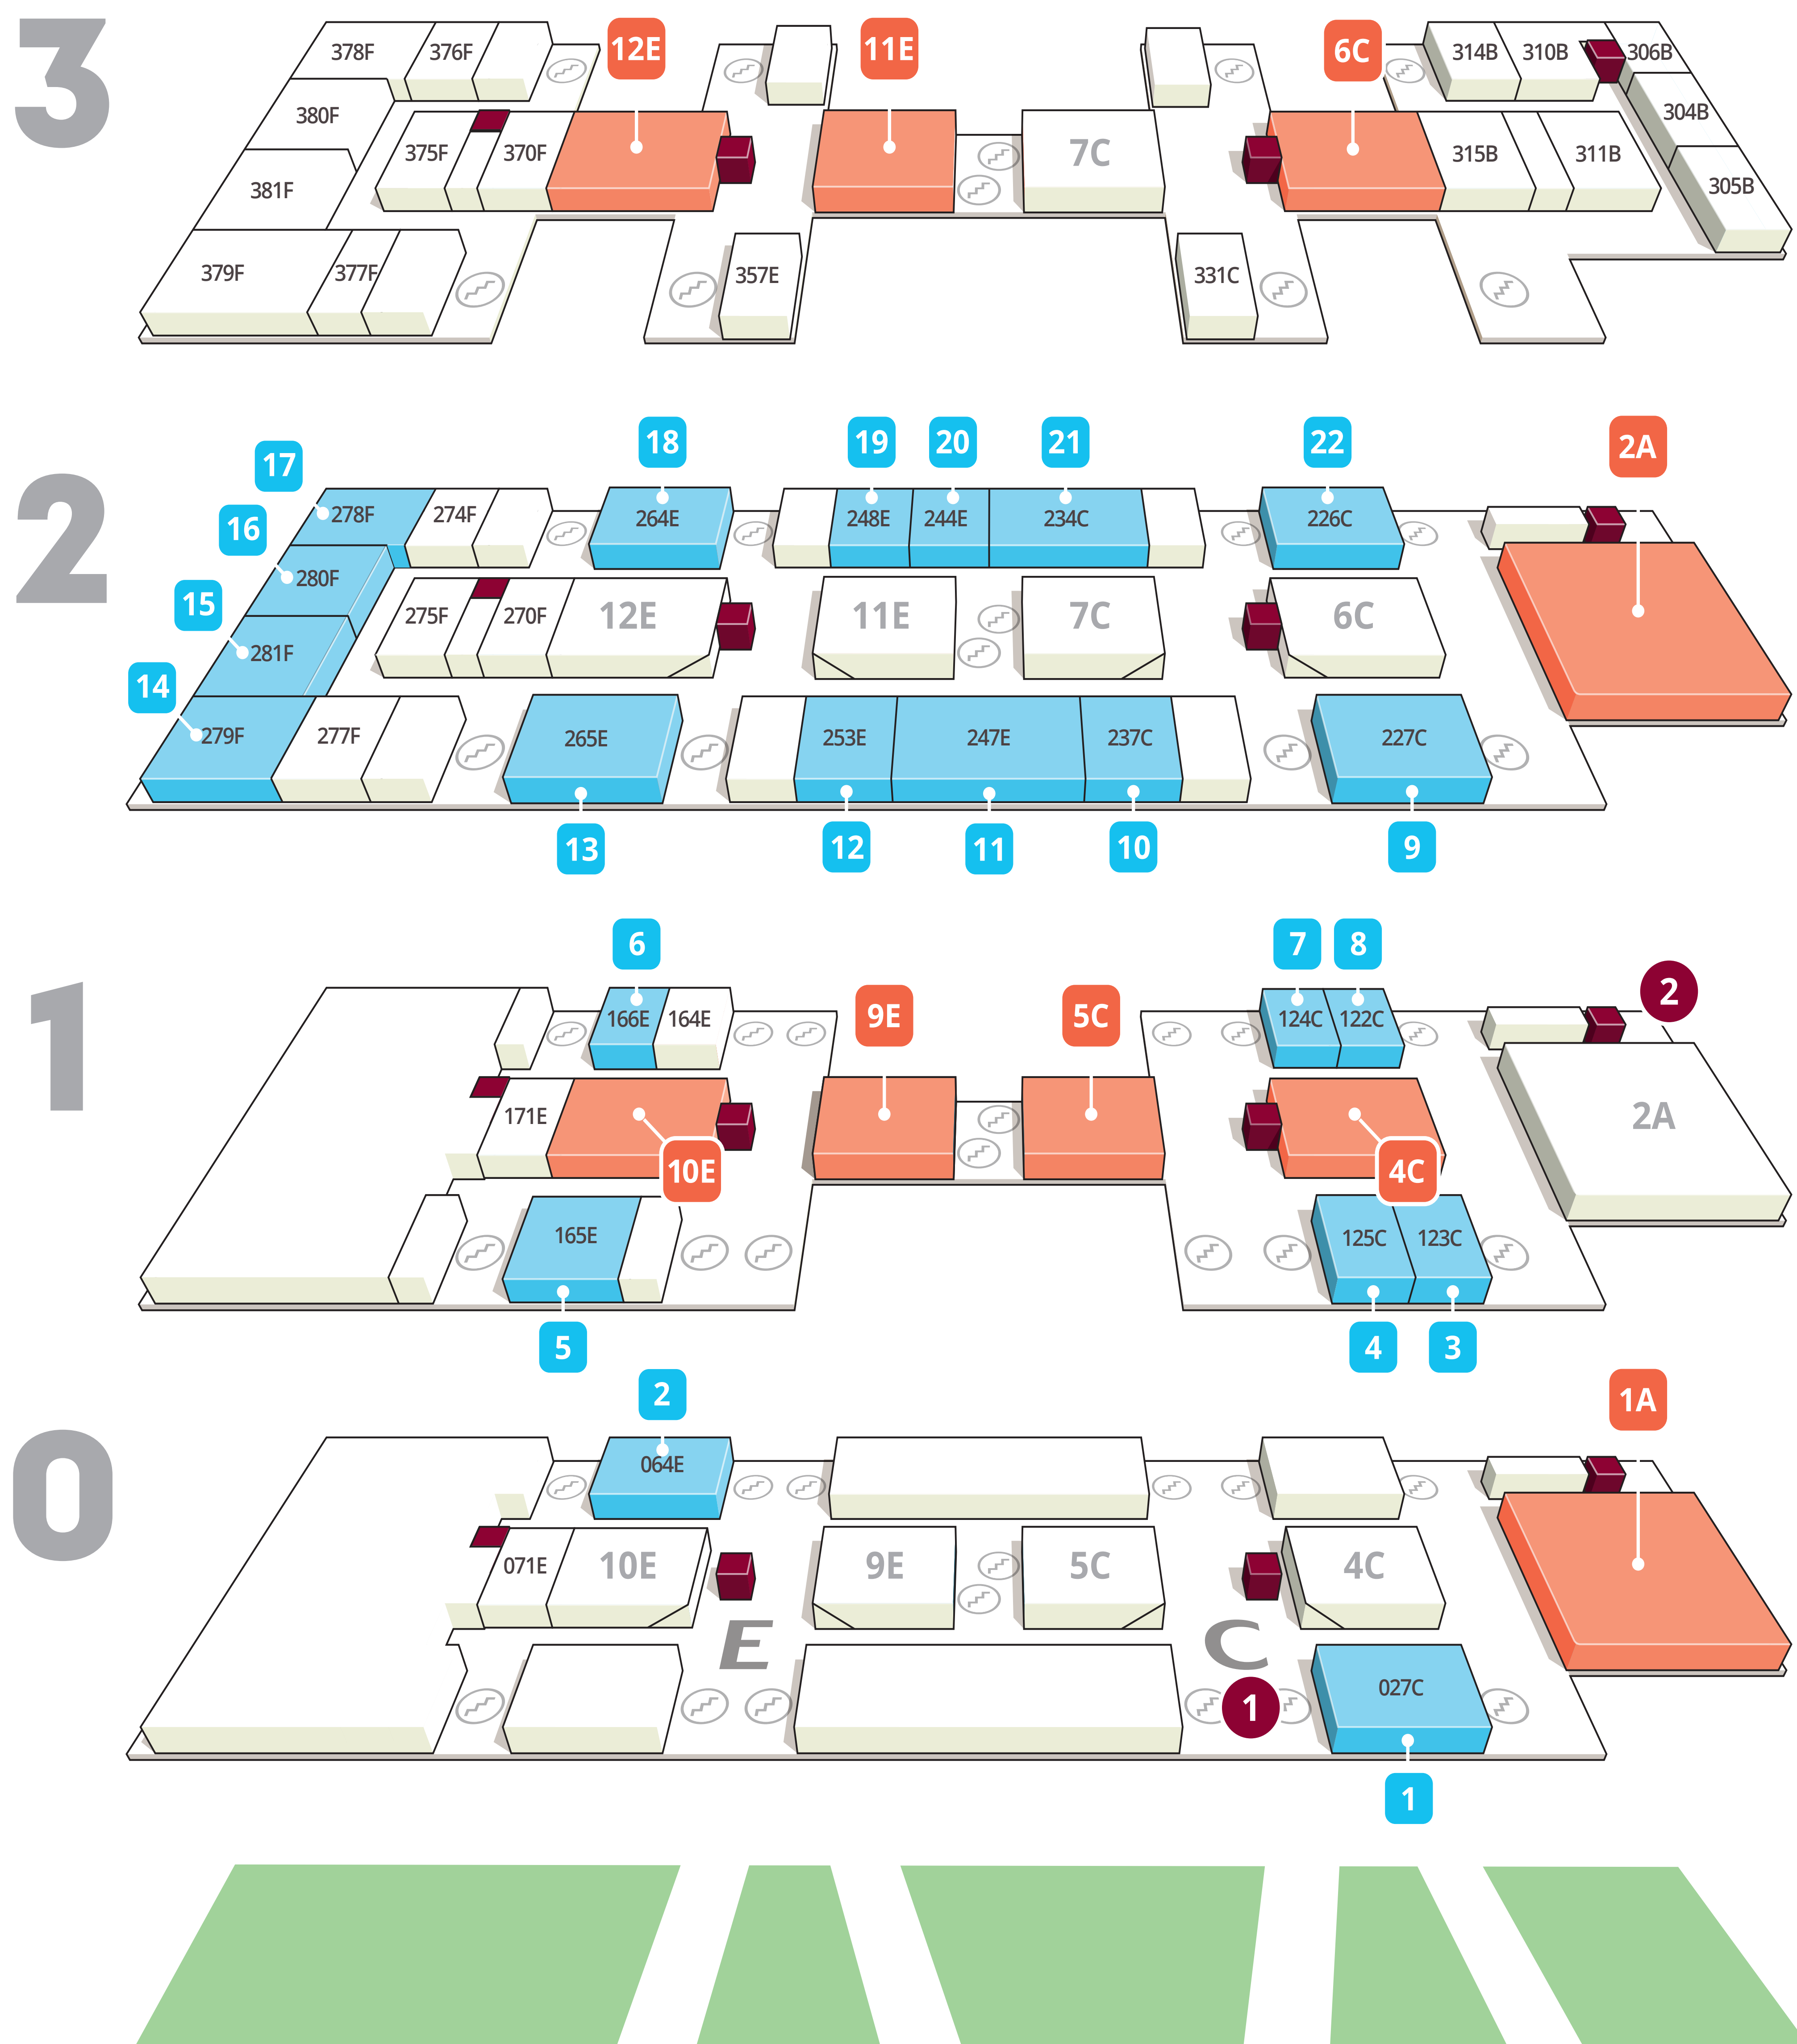

JOURNÉE PORTES OUVERTES

Samedi 3 février 2024

Campus des Grands Moulins
15 Esplanade Pierre Vidal-Naquet, Paris 13^e

- 1 ACCUEIL ET INFORMATIONS
- 2 CULTURE | HANDICAP | SANTÉ | SPORT | VIE ASSO ET ENGAGEMENT | VIE ÉTUDIANTE | RELATIONS INTERNATIONALES

STANDS & PRÉSENTATIONS

PARCOURS TRANSVERSE

Parcours pour réussir et s'orienter (Paréo) 15
STAND - SALLE 281F ▶ 10:00-13:00 | 14:00-17:00

ARTS, LETTRES ET LANGUES

Cinéma 11E
AMPHITHÉÂTRE ▶ 11:00-12:30 | 14:30-16:00

Lettres 4C
AMPHITHÉÂTRE ▶ 10:00-11:00 | 14:00-15:00

Lettres (Bi-licences Histoire et SDL) 4C
AMPHITHÉÂTRE ▶ 11:00-12:00 | 15:00-16:00

LLCER Anglais 5C
AMPHITHÉÂTRE ▶ 11:00-12:00
STAND | SALLES 247E et 253E ▶ 10:00-16:00

LLCER Chinois 7
STAND | SALLE 124C ▶ 11:00-12:30 | 15:00-16:30

LLCER Coréen 1A
AMPHITHÉÂTRE ▶ 10:00-11:30 | 14:00-15:30

LLCER Japonais 6C
AMPHITHÉÂTRE ▶ 11:00-12:30

LLCER Vietnamien 8
STAND | SALLE 122C ▶ 10:00-12:00 | 14:00-16:00